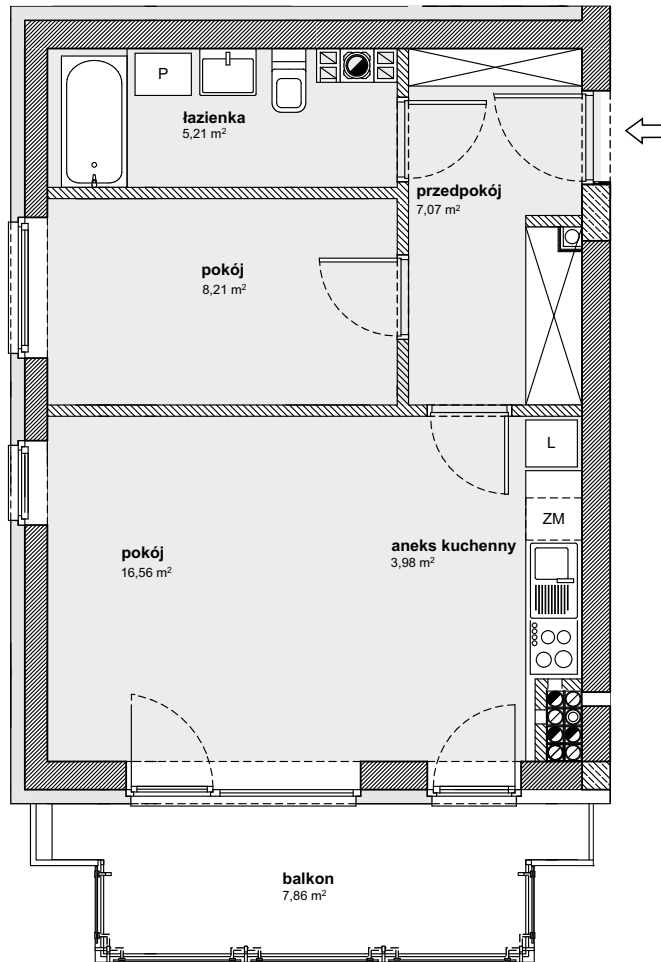

C13

41,03 m²
powierzchnia

III PIĘTRO 41,03 m²
BALKON 7,86 m²

ZESTAWIENIE POMIESZCZEŃ

1. BALKON	7,86 m ²
2. ANEKS KUCHENNY	3,98 m ²
3. POKÓJ 1	16,56 m ²
4. POKÓJ 2	8,21 m ²
5. PRZEDPOKÓJ	7,07 m ²
6. ŁAZIENKA	5,21 m ²