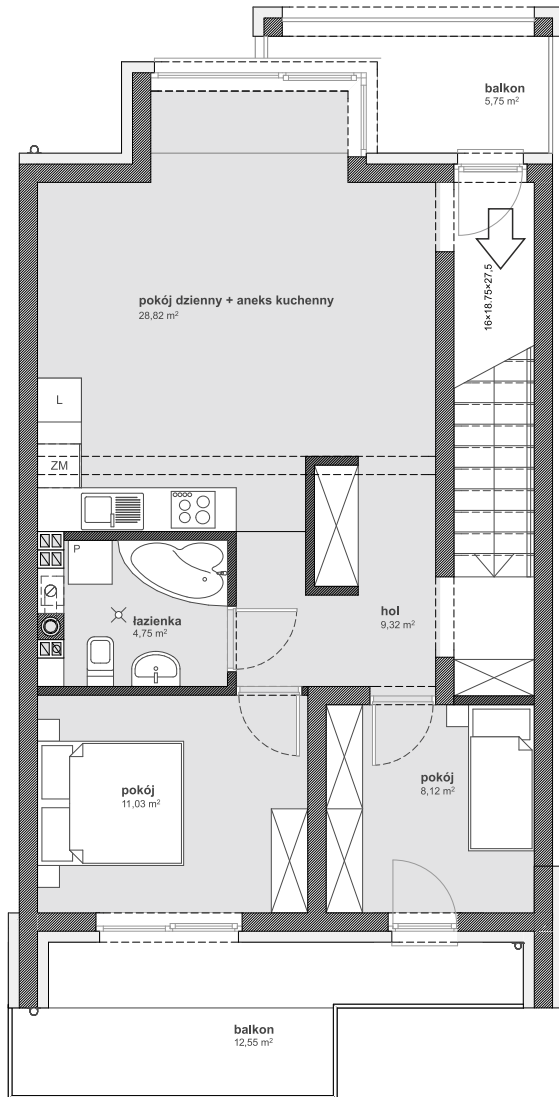

APARTAMENTY PARKOWA

4b

85,03 m²
powierzchnia

PODDASZE 62,04 m²
ANTRESOLA 22,99 m²

ZESTAWIENIE POMIESZCZEŃ

1. BALKON	5,75 m ²
2. HALL	9,32 m ²
3. POKÓJ Z ANEKSEM	28,82 m ²
4. ŁAZIENKA	4,75 m ²
5. POKÓJ 1	8,12 m ²
6. POKÓJ 2	11,03 m ²
7. BALKON	12,55 m ²
8. ANTRESOLA	22,99 m ²
9. BALKON	5,76 m ²