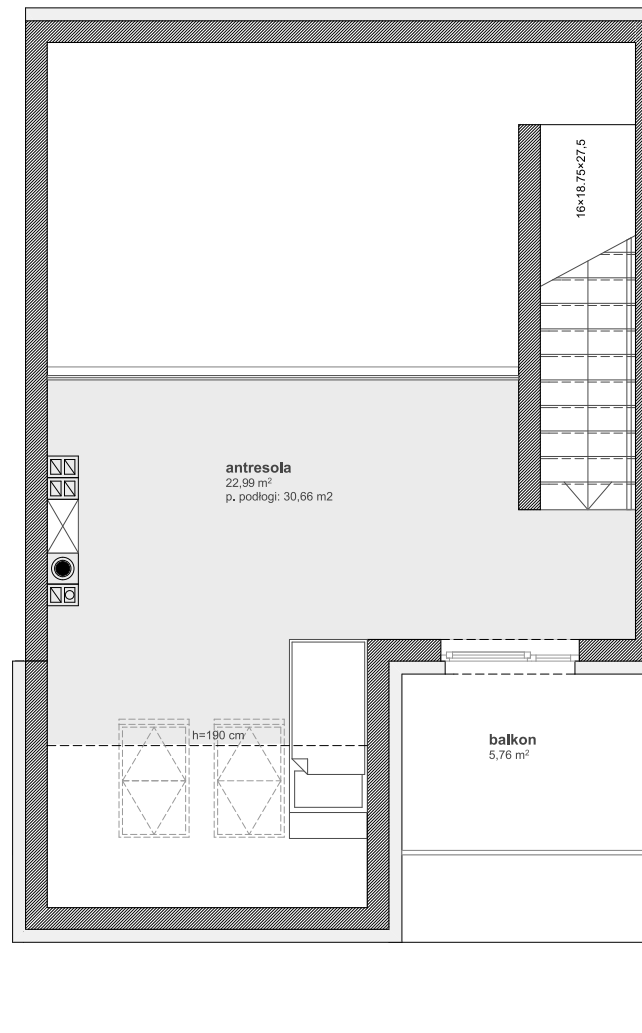

APARTAMENTY PARKOWA

4b

85,03 m²
powierzchnia

PODDASZE 62,04 m²
ANTRESOLA 22,99 m²

ZESTAWIENIE POMIESZCZEŃ

1. BALKON	5,75 m ²
2. HALL	9,32 m ²
3. POKÓJ Z ANEKSEM	28,82 m ²
4. ŁAZIENKA	4,75 m ²
5. POKÓJ 1	8,12 m ²
6. POKÓJ 2	11,03 m ²
7. BALKON	12,55 m ²
8. ANTRESOLA	22,99 m ²
9. BALKON	5,76 m ²