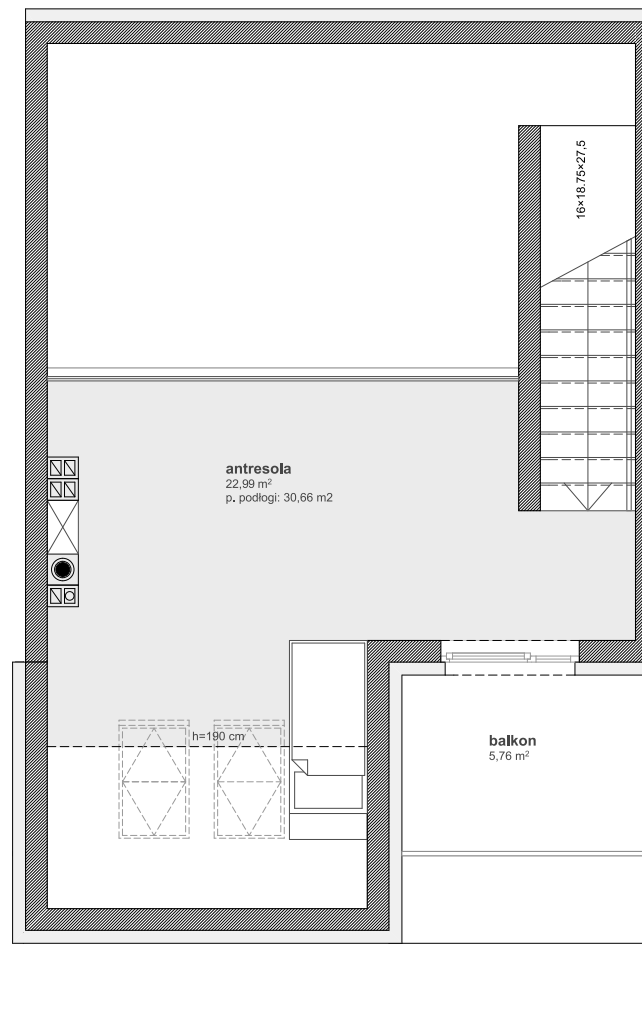

APARTAMENTY PARKOWA

2b

85,03 m²

powierzchnia

PODDASZE 62,04 m²

ANTRESOLA 22,99 m²

ZESTAWIENIE POMIESZCZEŃ

1. BALKON	5,75 m ²
2. HALL	9,32 m ²
3. POKÓJ Z ANEKSEM	28,82 m ²
4. ŁAZIENKA	4,75 m ²
5. POKÓJ 1	8,12 m ²
6. POKÓJ 2	11,03 m ²
7. BALKON	12,44 m ²
8. ANTRESOLA	22,99 m ²
9. BALKON	5,76 m ²