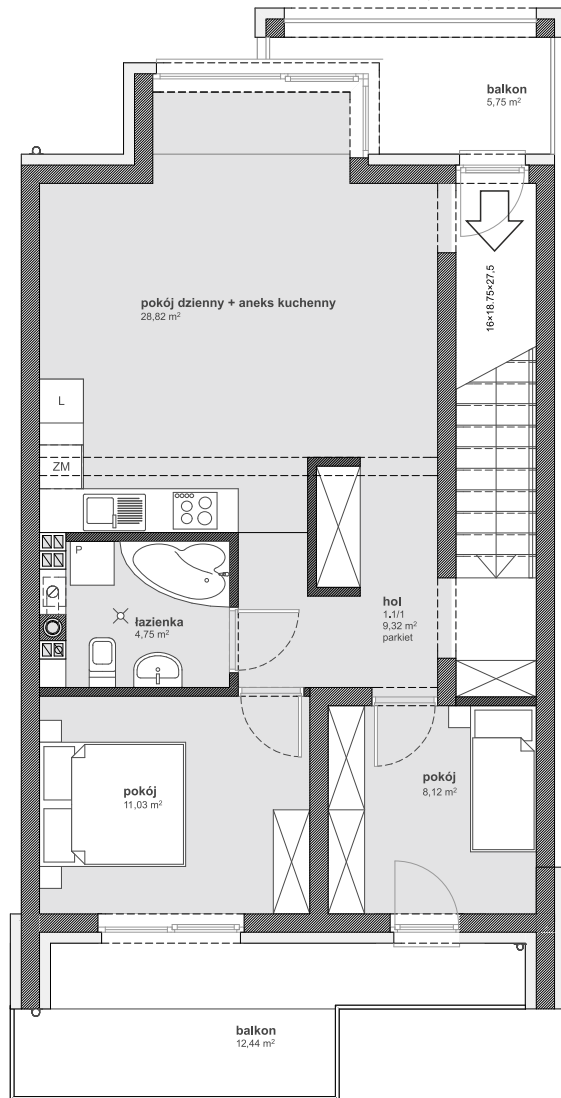

APARTAMENTY PARKOWA

2b

85,03 m²

powierzchnia

PODDASZE 62,04 m²

ANTRESOLA 22,99 m²

ZESTAWIENIE POMIESZCZEŃ

1. BALKON	5,75 m ²
2. HALL	9,32 m ²
3. POKÓJ Z ANEKSEM	28,82 m ²
4. ŁAZIENKA	4,75 m ²
5. POKÓJ 1	8,12 m ²
6. POKÓJ 2	11,03 m ²
7. BALKON	12,44 m ²
8. ANTRESOLA	22,99 m ²
9. BALKON	5,76 m ²